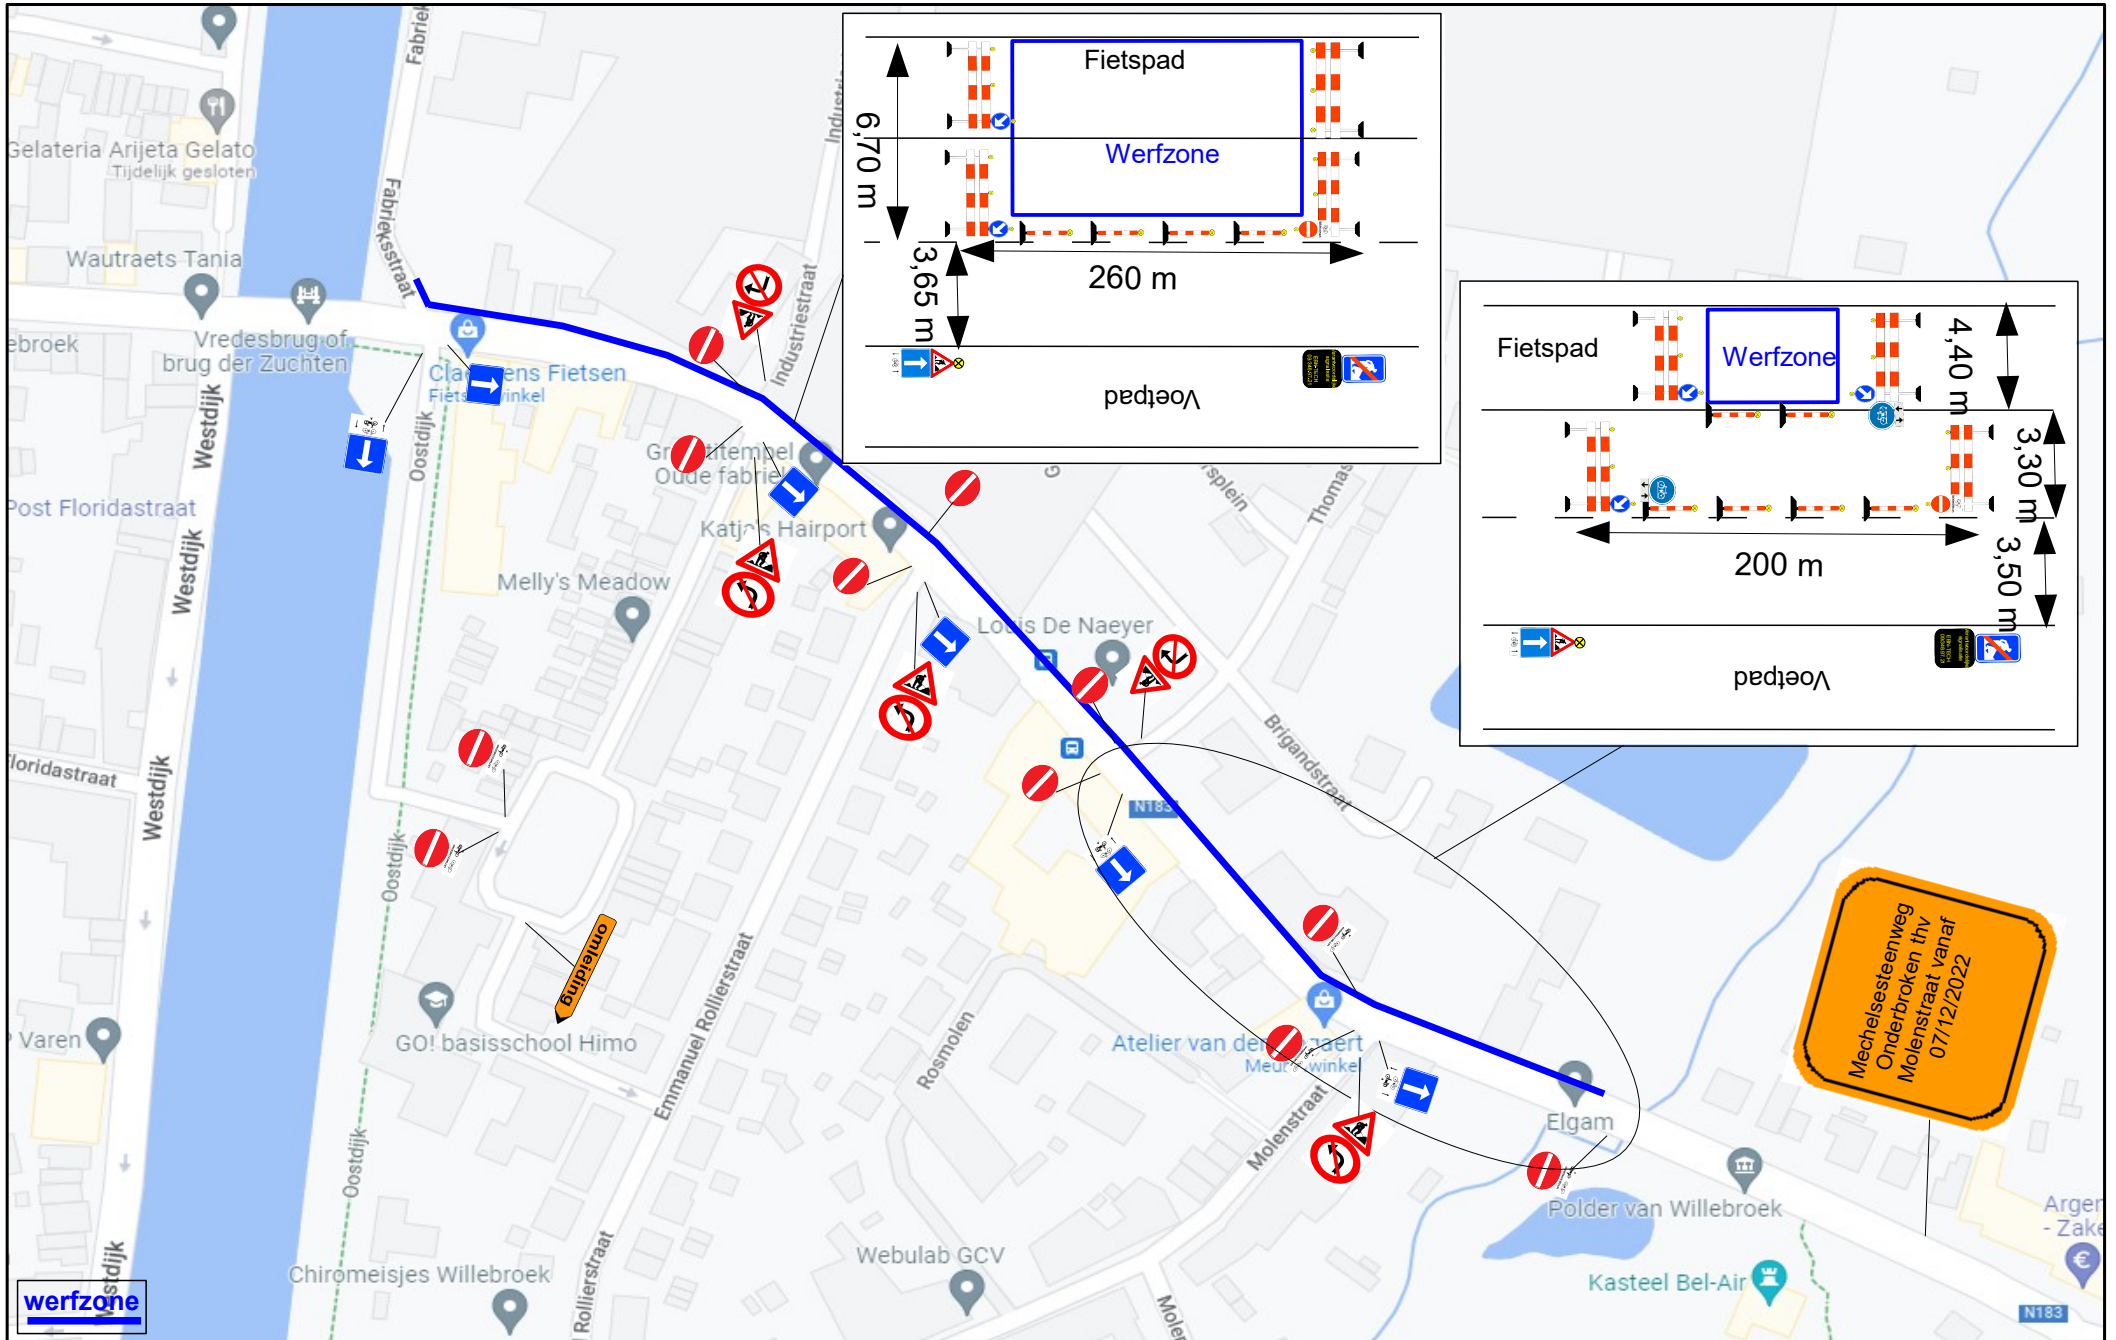

Signalisatieplan: Willebroek – Mechelsesteenweg DNW 2027.3094

Signalisatieplan: Willebroek – Mechelsesteenweg (omleiding voertuigen)

DNW 2027.3094

Signalisatieplan: Willebroek – Mechelsesteenweg (omleiding fietsers)
DNW 2027.3094