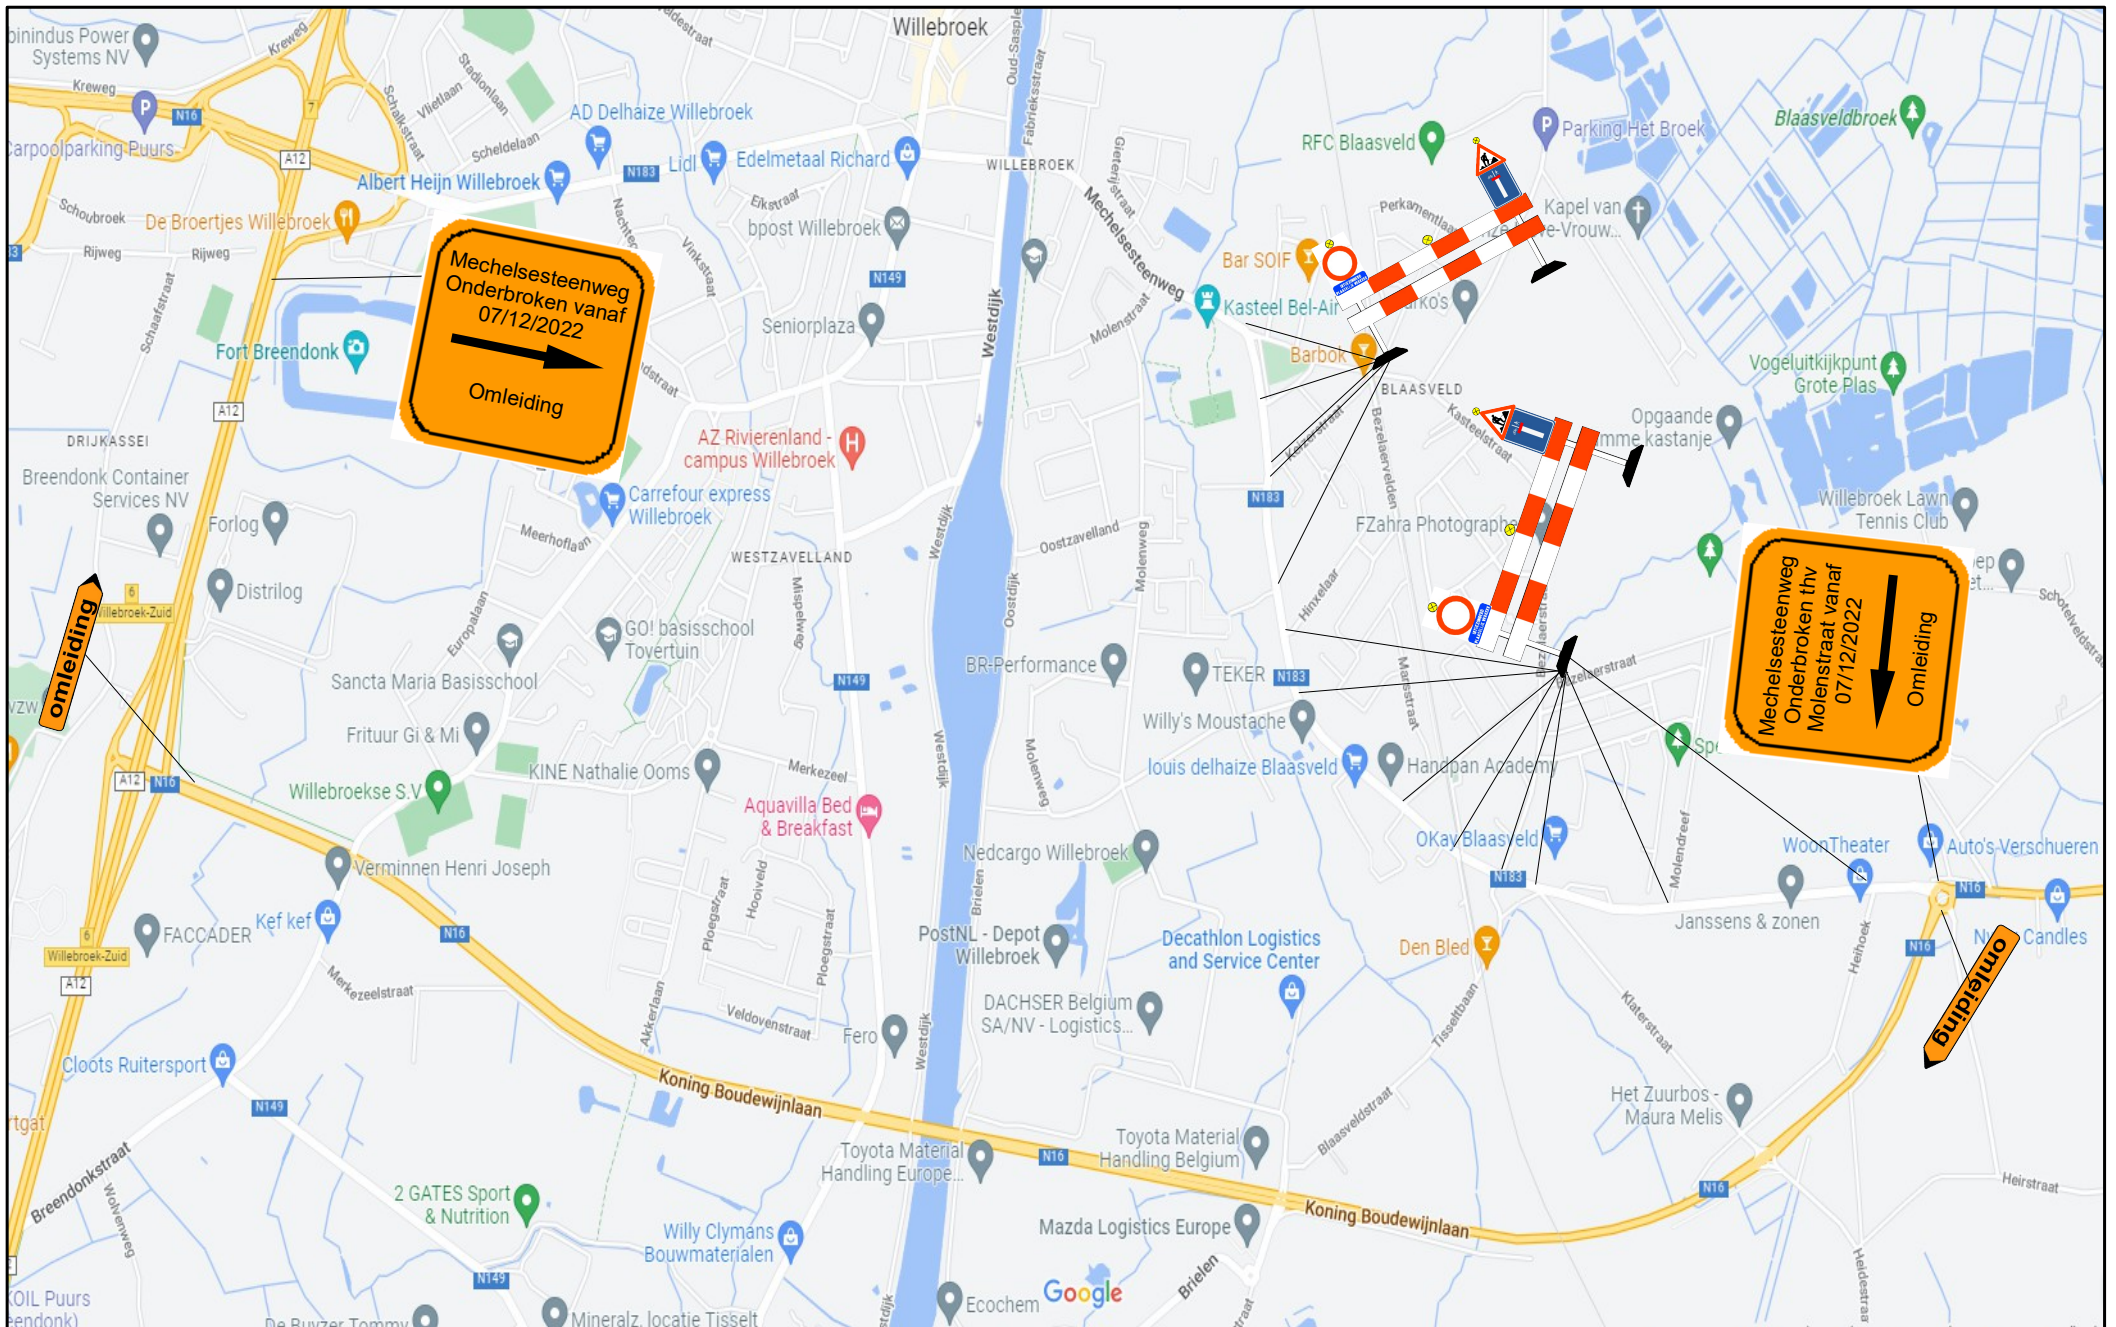

Signalisatieplan: Willebroek – Mechelsesteenweg DNW 2027.3094

Signalisatieplan: Willebroek – Mechelsesteenweg (omleiding voertuigen)

DNW 2027.3094

Signalisatieplan: Willebroek – Mechelsesteenweg (omleiding fietsers)
DNW 2027.3094