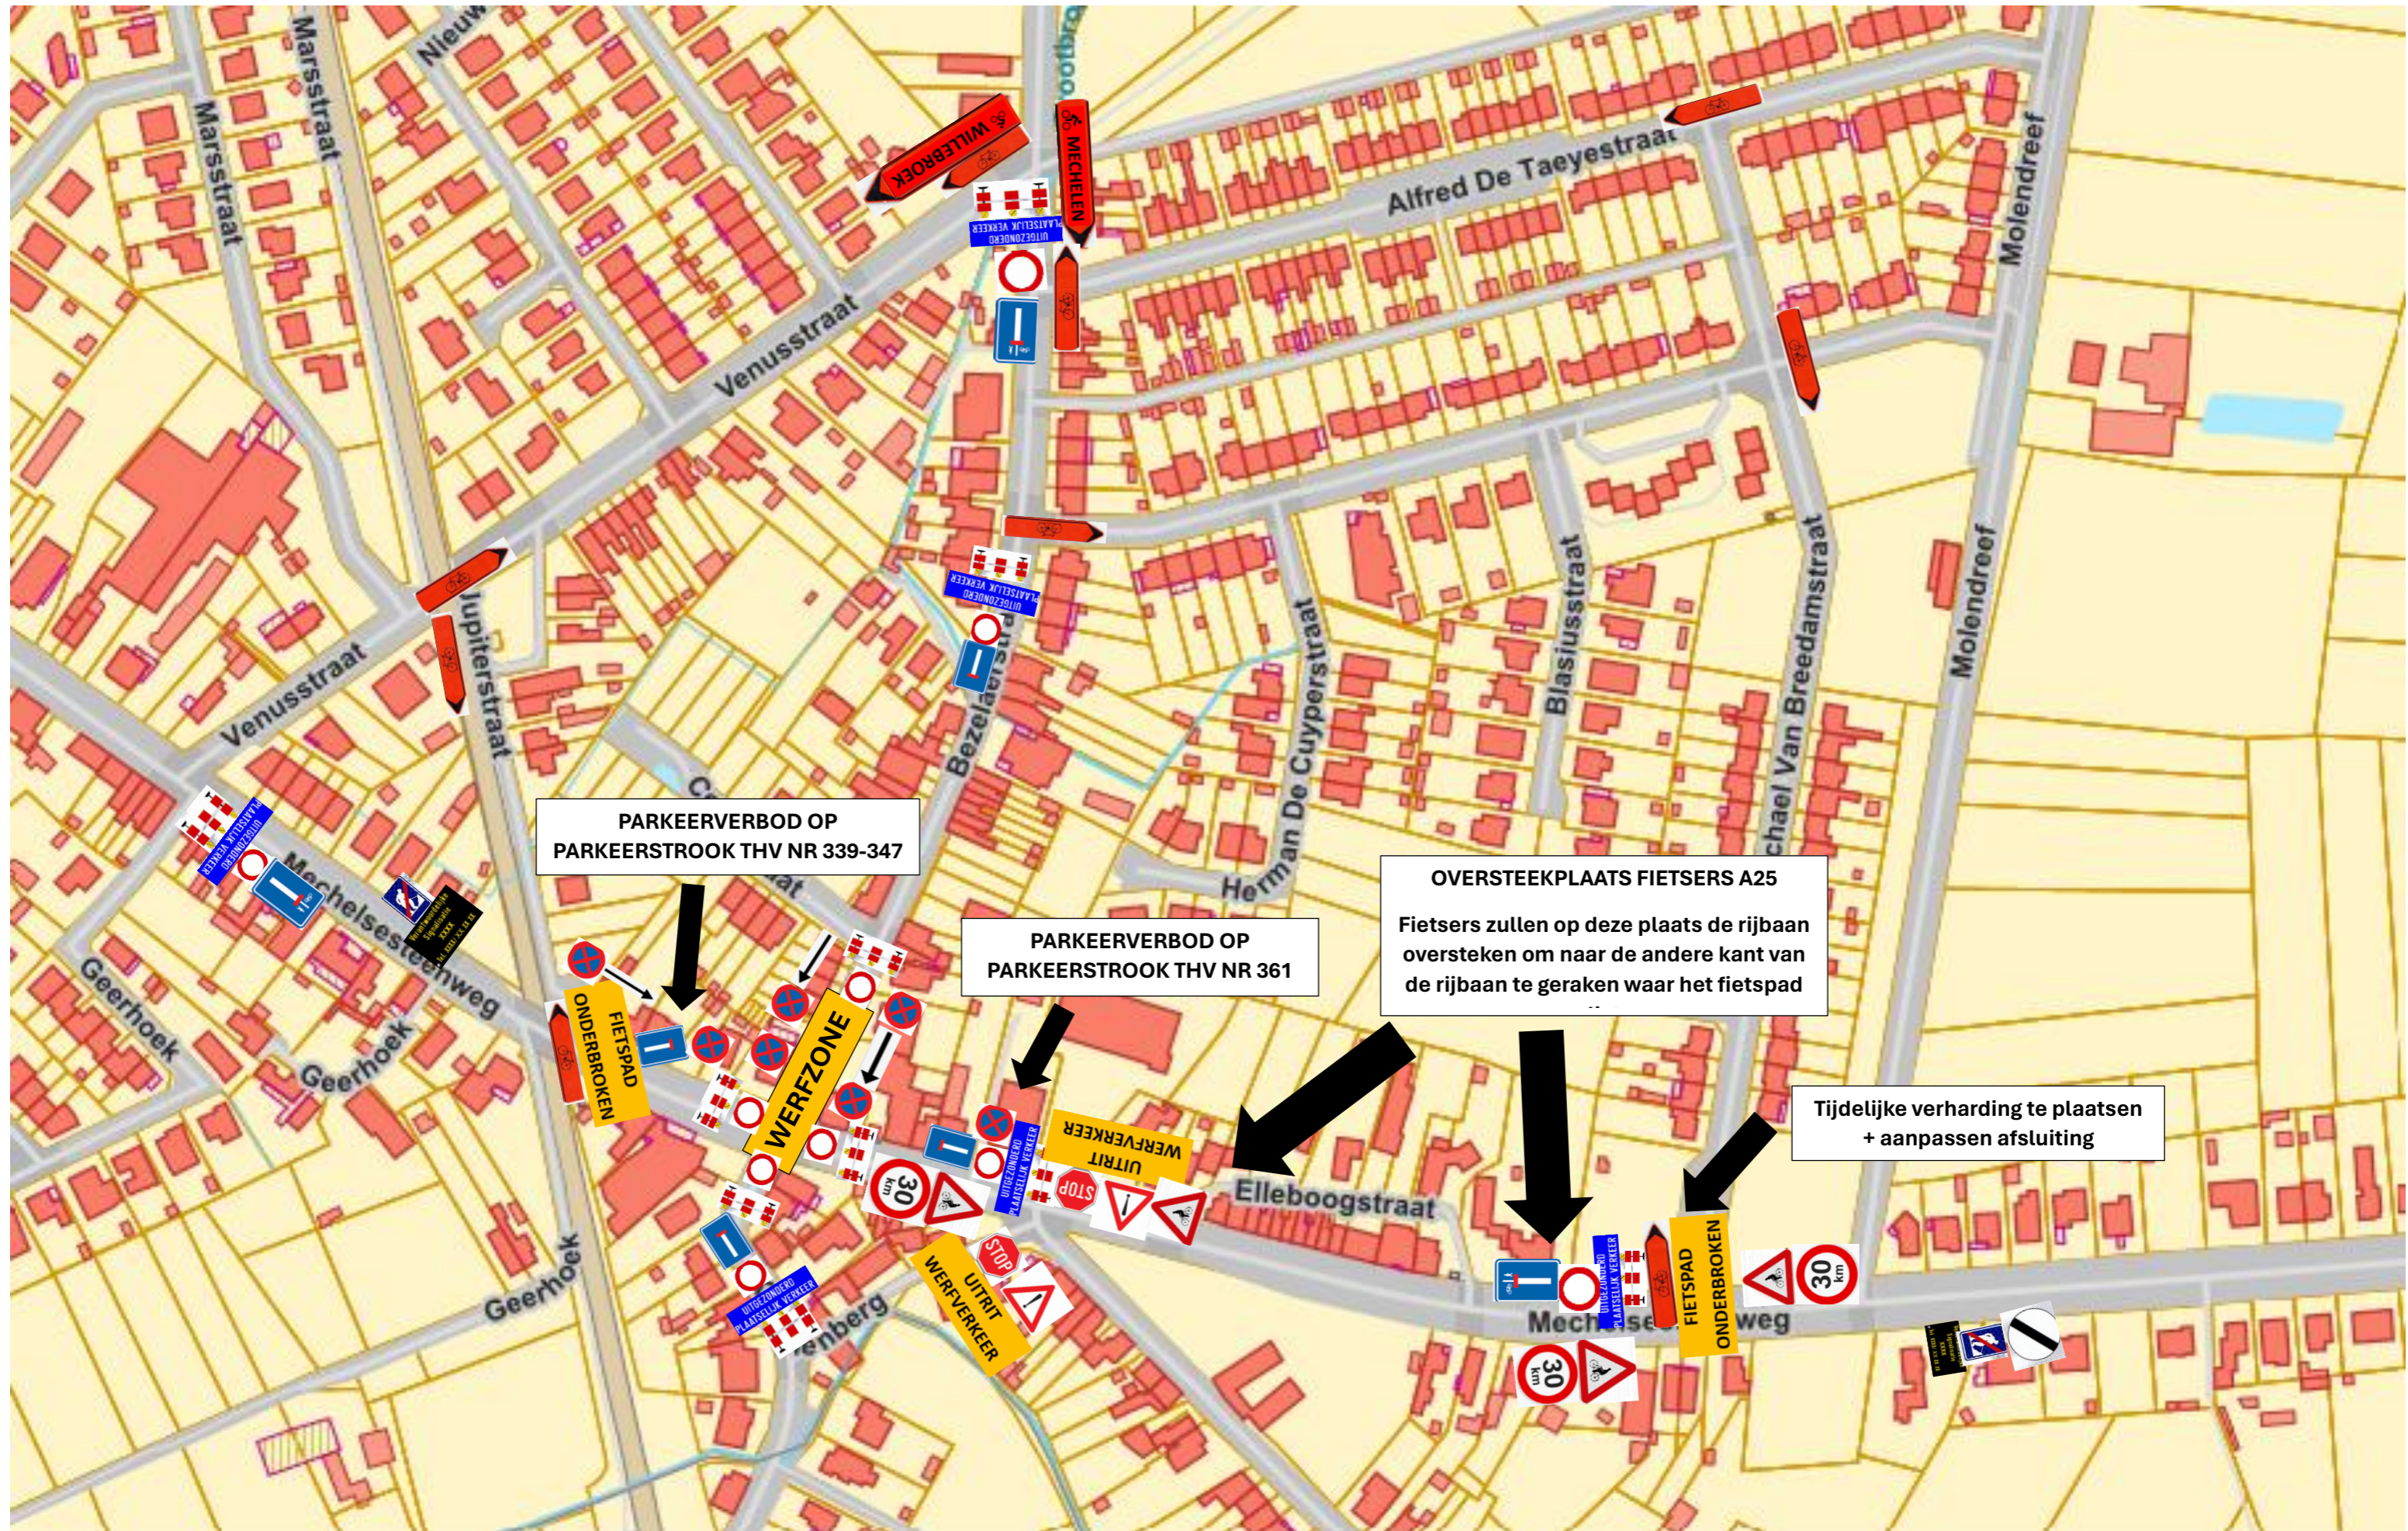

Fase 1 kruispunt Mechelsesteenweg omleiding gemotoriseerd verkeer + vooraankondigingsborden

Fase 1 kruispunt Mechelsesteenweg signalisatieplan groot

Fase 1 kruispunt Mechelsesteenweg signalisatieplan

Fase 1: kruispunt Mechelsesteenweg detail zicht rotonde